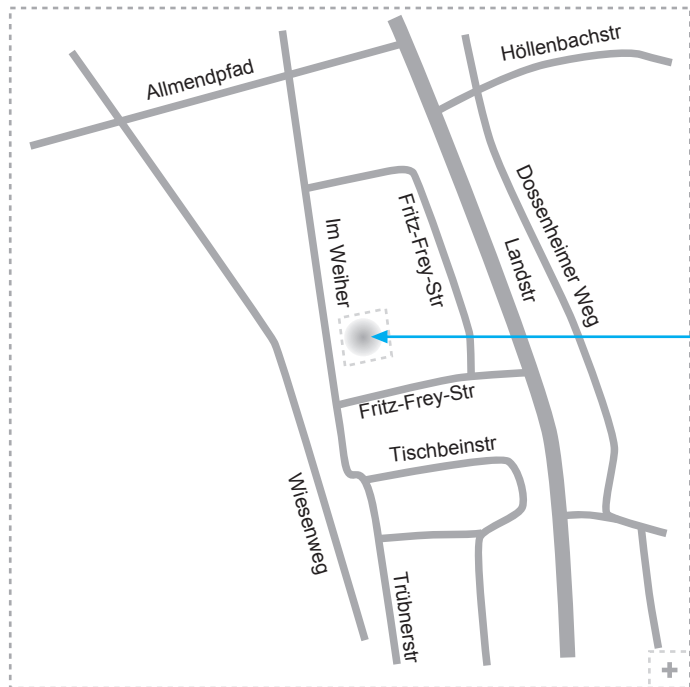

Hüthig Fachverlage

Kontakt

Hüthig GmbH
Im Weiher 10
69121 Heidelberg

Telefon: +49 (6221) 48 9-0
Telefax: +49 (6221) 48 9-2 79

www.huethig.de

A5 - Abfahrt Heidelberg/Dossenheim:

Nach links (von Süden kommend) bzw. nach rechts abbiegen (von Norden kommend) in Richtung Heidelberg immer geradeaus bis die Straße an der 3. Ampel in die B 3 mündet. Rechts abbiegen auf die B 3 in Richtung Heidelberg-Handschuhsheim. An der 1. Ampel rechts in die Fritz-Frey-Straße, hier geradeaus bis zur T-Kreuzung, dann wieder rechts. Rechter Hand ist nach wenigen Metern das Verlagsgebäude.

Gäste-Parkplätze finden Sie gegenüber des Eingangs.

Anfahrt mit öffentlichen Verkehrsmitteln:

Ankunft am Hauptbahnhof Heidelberg:

Mit der Straßenbahn 24 oder der "OEG" in Richtung Heidelberg-Handschuhsheim bis zur Haltestelle "Burgstraße" (Fahrzeit ca. 15 Minuten). Dort an der Ampel nach links in die Fritz-Frey-Straße, gerade aus gehen bis zur T-Kreuzung. Nach rechts in die Straße "Im Weiher" abbiegen. Das Verlagsgebäude befindet sich nach wenigen Metern auf der rechten Seite.

Dauer des Fußweges: ca. 7 Minuten
Fahrzeit mit dem Taxi ca. 15 Minuten

Ankunft am Flughafen Frankfurt:

Mit dem Zug vom Fernbahnhof Frankfurt/Airport zum Hauptbahnhof in Heidelberg, Fahrzeit ca. 55 Minuten

Ankunft am Flughafen Mannheim:

Nach Heidelberg gelangen Sie mit der Straßenbahn "OEG" in 50 Minuten ab dem Flugplatz zum Verlag, Fahrzeit mit dem Taxi ca. 20 Minuten